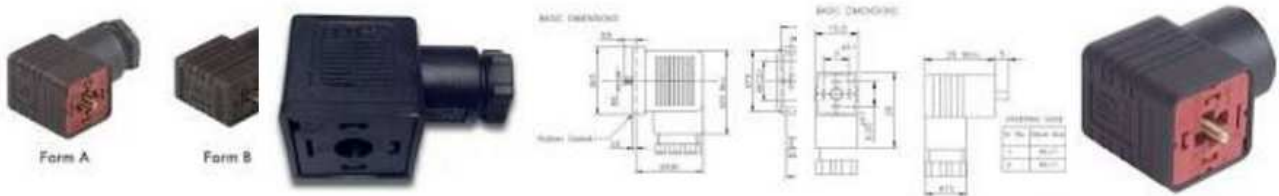

Environ 12 200 résultats (0,28 secondes)

Connecteurs d'électrovanne DIN 43650 - Achetez sur fr.rs-online.com

fr.rs-online.com/.../c/connecteurs/connecteurs.../connecteurs-delectrovanne-din-43650... ▼

Connecteur de solénoïde, Femelle, 3P+E, Montage type Screw Down 16A, 250 V c.a./c.c., série GDM, PG9, IP65 · **Connecteur** de solénoïde, Femelle, 3P+E, ...

933105612 | Connecteur, pour électrovanne, forme A 2+T, femelle ...

fr.rs-online.com/web/p/connecteurs-delectrovanne-din-43650/2838071/ ▼

933105612 ou tout autre **Connecteurs** d'électrovanne **DIN 43650** sur fr.rs-online.com, vous êtes livrés en 24h et bénéficiez des meilleurs services et des prix les ...

Images correspondant à connecteur din 43650 forme a

➔ [Plus d'images pour connecteur din 43650 forme a](#)

[Signaler des images inappropriées](#)

Connecteur DIN 43650 A – Mabéo Direct : vente en ligne de ...